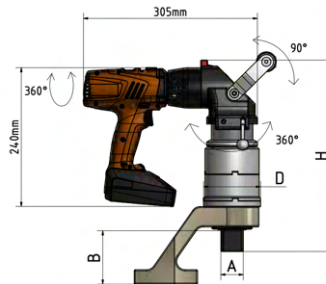

Scan the QR code to get to the product.

Besuchen Sie uns online:
www.juwel-schraubtechnik.de

JUWEL TQWS-Serie

Akku Drehmomentschrauber

- Drehmomentbereich von 100 bis 10.000 Nm
- Bürstenloser PowerDrive Motor Lithium-Ionen Akku mit SafetyCell Technology (6 Ah)
- Planetengetriebe werden zu 100% in Deutschland im eigenen Unternehmen entwickelt und gefertigt
- Dank Schnellladegerät können Akkus in unter 30 Minuten vollgeladen werden
- 4 Gänge mit jeweils 15 Drehmomentstufen
- Hohe Drehzahlen für präzises und schnelles Schrauben
- Ab Modell TQS-400 mit zusätzlichem Griff für bessere Handhabung ausgerüstet
- Abstützung aus hochfestem Feinguss - auf Wunsch auch individuelle Ausführungen dank eigener CNC-Fertigung möglich

Technische Änderungen und Irrtümer vorbehalten.

Technische Daten

Typ/Type	TQWS-065	TQWS-095	TQWS-130	TQWS-220	TQWS-300	TQWS-400	TQWS-500	TQWS-600	TQWS-700	TQWS-800-1000
Antriebsvierkant/Square drive A	3/4"	3/4" / 1"	1"	1"	1"	1 1/2"	1 1/2"	1 1/2"	1 1/2"	
Artikelnummer/Item number	62 100 065	62 100 095	62 100 130	62 100 220	62 100 300	62 100 400	62 100 500	62 100 600	62 100 700	
Drehmoment/Torque (Nm)	100 - 650	100 - 950	100 - 1.300	100 - 2.200	100 - 3.000	150 - 4.000	250 - 5.000	350 - 6.000	450 - 7.000	Max. 10.000
Drehzahl 1. Gang (U/min)/ Speed 1st gear (r/min)	8	7.5	4.25	2.1	1.2	1.25	1.25	1	0.75	
Drehzahl 2. Gang (U/min)/ Speed 2nd gear (r/min)	16	15.5	8.5	4.2	2.5	2.5	2.5	2	1.5	
Drehzahl 3. Gang (U/min)/ Speed 3rd gear (r/min)	36	35	20	8.5	6	5.5	5.5	4	3.5	
Drehzahl 4. Gang (U/min)/ Speed 4th gear (r/min)	70	36	39	18	12	11	11	8	7	
Gewicht Abstützung/ Weight reaction arm (kg)	0.5	0.7	1.7	1.7	1.7	3.5	3.5	5.5	5.5	Auf Anfrage/ On request
Gewicht/Weight (kg)	6	8.6	8.5	10.2	10.2	12	13.5	17	17	
Länge/Length H (mm)	264	283 - 288	275	307	307	320	365	355	355	
Weite/Width B (mm)	55	55/75	75	75	75	95	95	115	115	
Ø Getriebe/Gear D (mm)	75	75	88	88	88	99	99	135	135	
Ø Verriegelung/Locking (mm)	90	90	90	90	90	90	90	90	90	