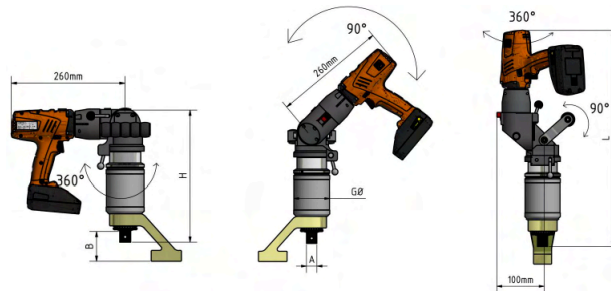

## Akku Drehmomentschrauber

- Drehmomentbereich von 100 bis 5.000 Nm
- Multi-Design ermöglicht maximale Flexibilität
- Bürstenloser PowerDrive-Motor
- Lithium-Ionen-Akku mit SafetyCell Technology (6 Ah)
- Planetengetriebe werden zu 100 % in Deutschland im eigenen Unternehmen entwickelt und gefertigt
- Dank Schnellladegerät kann der Akku in weniger als 30 Minuten vollständig geladen werden
- 4 Gänge mit je 15 Drehmomentstufen
- Hohe Drehzahlen für präzises und schnelles Schrauben
- Ausgestattet mit Zusatzhandgriff für besseres Handling
- Abstützung aus hochfestem Feinguss - auf Wunsch auch kundenspezifische Ausführungen durch eigene CNC-Fertigung möglich

## Technische Daten

**Spezialfunktion**  
Zwei Geräte in einem: Stufenlose Arretierung der Bedieneinheit ermöglicht sämtliche Variationen zwischen einem geraden und abgewinkelten Drehmomentschrauber.

Typ/Type	TQSM-065	TQSM-095	TQSM-130	TQSM-220	TQSM-300	TQSM-400	TQSM-500
Antriebsvierkant/Square drive A	3/4"	3/4" / 1"	1"	1"	1"	1 1/2"	1 1/2"
Artikelnummer/Item number	62 200 065	62 200 095	62 200 130	62 200 220	62 200 300	62 200 400	62 200 500
Drehmoment/Torque (Nm)	100 - 650	100 - 950	100 - 1.300	100 - 2.200	100 - 3.000	150 - 4.000	250 - 5.000
Drehzahl 1. Gang (U/min)/ Speed 1st gear (r/min)	8	7.5	4.25	2.1	1.2	1.25	0.5
Drehzahl 2. Gang (U/min)/ Speed 2nd gear (r/min)	16	15.5	8.5	4.2	2.5	2.5	0.9
Drehzahl 3. Gang (U/min)/ Speed 3rd gear (r/min)	36	35	20	8.5	6	5.5	2
Drehzahl 4. Gang (U/min)/ Speed 4th gear (r/min)	70	36	39	18	12	11	4
Gewicht Abstützung/ Weight reaction arm (kg)	0.5	0.7	1.7	1.7	1.7	3.5	3.5
Gewicht/Weight (kg)	7	9	9.1	10.4	10.5	12.7	13.9
Länge/Length L (mm)	500	510	510	530	530	555	605
Höhe/Height H (mm)	275	285	285	305	305	330	380
Weite/Width B (mm)	55	55/75	75	75	75	95	95
Ø Getriebe/Gear D (mm)	75	75	88	88	88	99	99
Ø Verriegelung/Locking (mm)	90	90	90	90	90	90	90