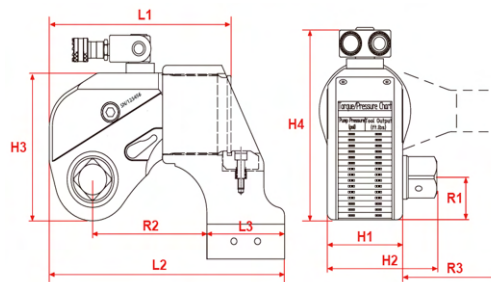

# JUWEL BT-Series Hydraulic Torque Wrench

- Accuracy of +/- 3% for the same bolting case
- Torques from 110 to 72,000 Nm
- Housing made of robust titanium-aluminium
- Square drive easily exchangeable
- 360° x 180° rotatable oil inlet ports provide maximum flexibility in handling hydraulic hoses
- Torque table engraved on tool
- Optional: Matching pumps, slip-on nuts, hoses and special reaction arms

## Technical Data

Typ/Type	BT-11	BT-18	BT-45	BT-75	BT-107	BT-155	BT-266	BT-347	BT-487	BT-720
Antriebsvierkant/ Square drive	3/4"	3/4"	1"	1 1/2"	1 1/2"	1 1/2"	2 1/2"	2 1/2"	2 1/2"	2 1/2"
Artikelnummer/ Item number	72 011 000	72 018 000	72 045 000	72 075 000	72 107 000	72 155 000	72 266 000	72 347 000	72 487 000	72 720 000
Drehmoment/Torque (Nm)	110 - 1.100	180 - 1.850	430 - 4.500	740 - 7.500	1.000 - 10.700	1.550 - 15.500	2.600 - 26.600	3.400 - 34.700	4.800 - 48.000	7.200 - 72.000
Gewicht/Weight (kg)	1,8	2,5	5	8	11	15	26,5	35	50	87
H1	42	50	68	80	90	100	120	137	153	160
H2	66	72	95	123	134	142	183	200	216	223
H3	77	96	127	149	167	182	220	247	282	291
H4	109	131	177	199	217	232	270	297	332	341
L1	111	145	178	211	222	246	308	323	373	400
L2	140	173	229	271	293	318	384	401	497	516
L3	46	59	75	87	93	105	126,5	129,5	193	159,5
R	75	92	124	140	165	178	213	228	244	258
R1	21	26	34	39	47	51	59	66	77	81
R2	69	85	114	137	153	154	186	199	214	259
R3	54	66,5	89,5	100	120	128	153	159,5	167	178